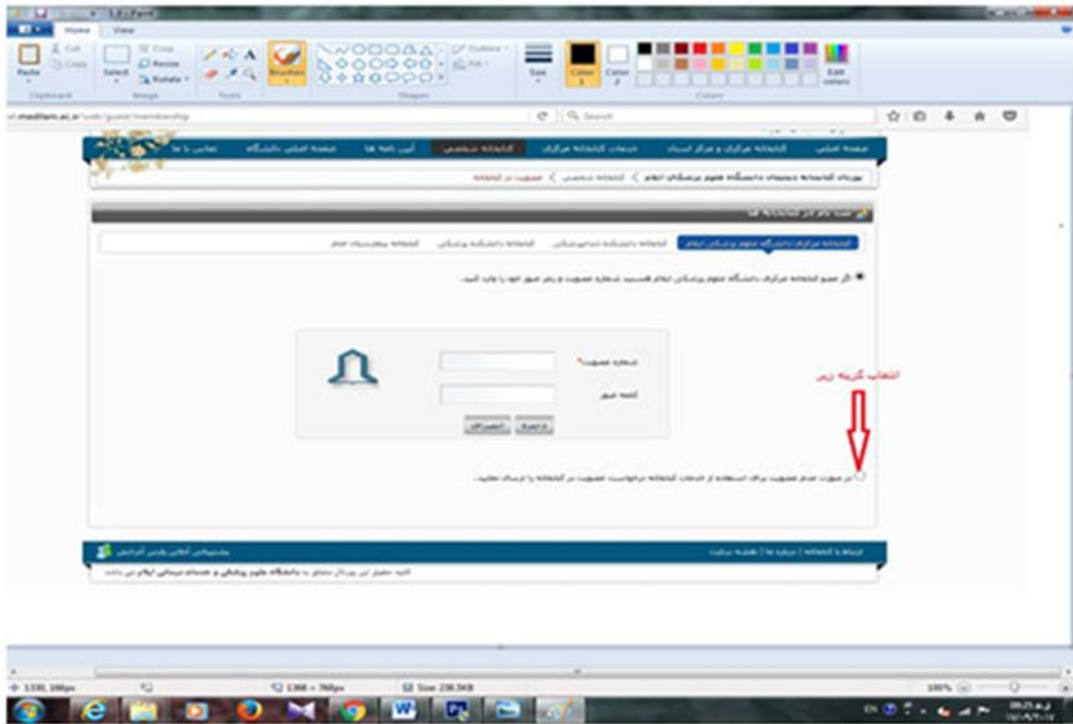

کتابخانه مرکزی و مرکز اسناد دانشگاه علوم پزشکی ایلام

راهنمای عضویت در کتابخانه مرکزی دانشگاه

مراجعه به سایت دانشگاه با آدرس www.medilam.ac.ir

مراجعه به قسمت معاونت پژوهشی

پورتال کتابخانه مرکزی

The screenshot shows the website interface with a navigation bar at the top. The 'پژوهشی' (Research) menu item is highlighted with a red arrow. A dropdown menu is visible, and the 'پورتال کتابخانه مرکزی دانشگاه' (Central University Library Portal) link is highlighted with a red arrow.