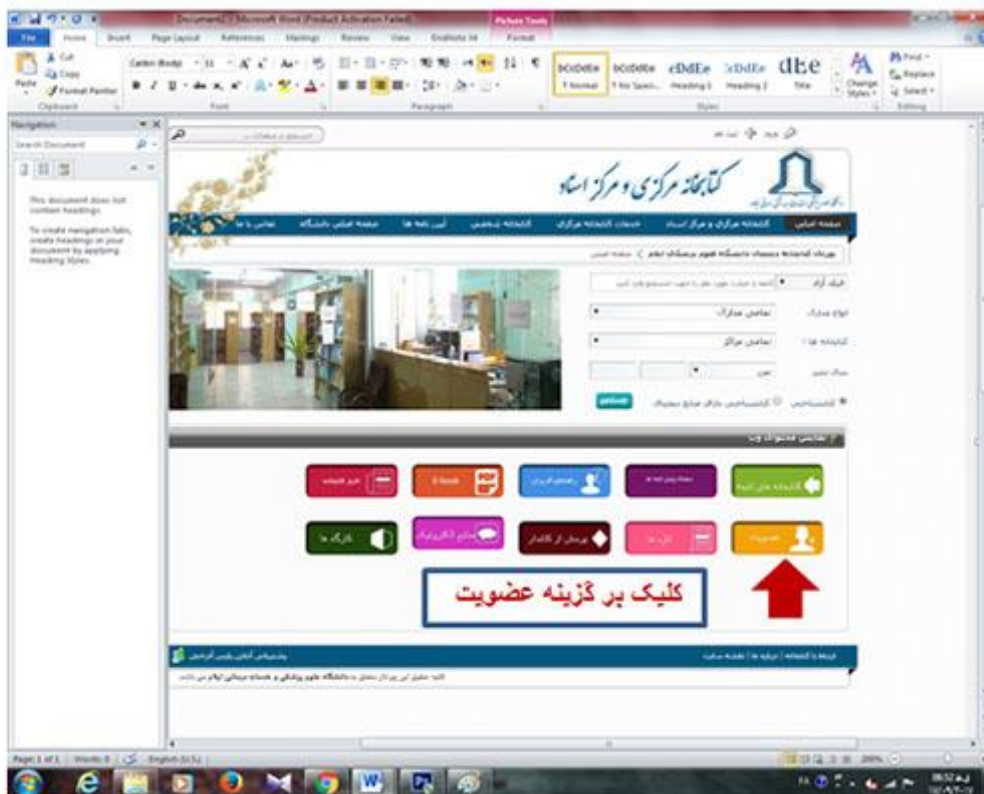

کتابخانه مرکزی و مرکز اسناد دانشگاه علوم پزشکی ایلام

راهنمای عضویت در کتابخانه مرکزی دانشگاه

مراجعه به سایت دانشگاه با آدرس www.medilam.ac.ir

مراجعه به قسمت معاونت پژوهشی

پورتال کتابخانه مرکزی

The screenshot shows the website interface with a navigation bar at the top. The 'پژوهشی' (Research) menu item is highlighted with a red arrow. A dropdown menu is visible, and the 'پورتال کتابخانه مرکزی دانشگاه' (Central University Library Portal) link is highlighted with a red arrow.